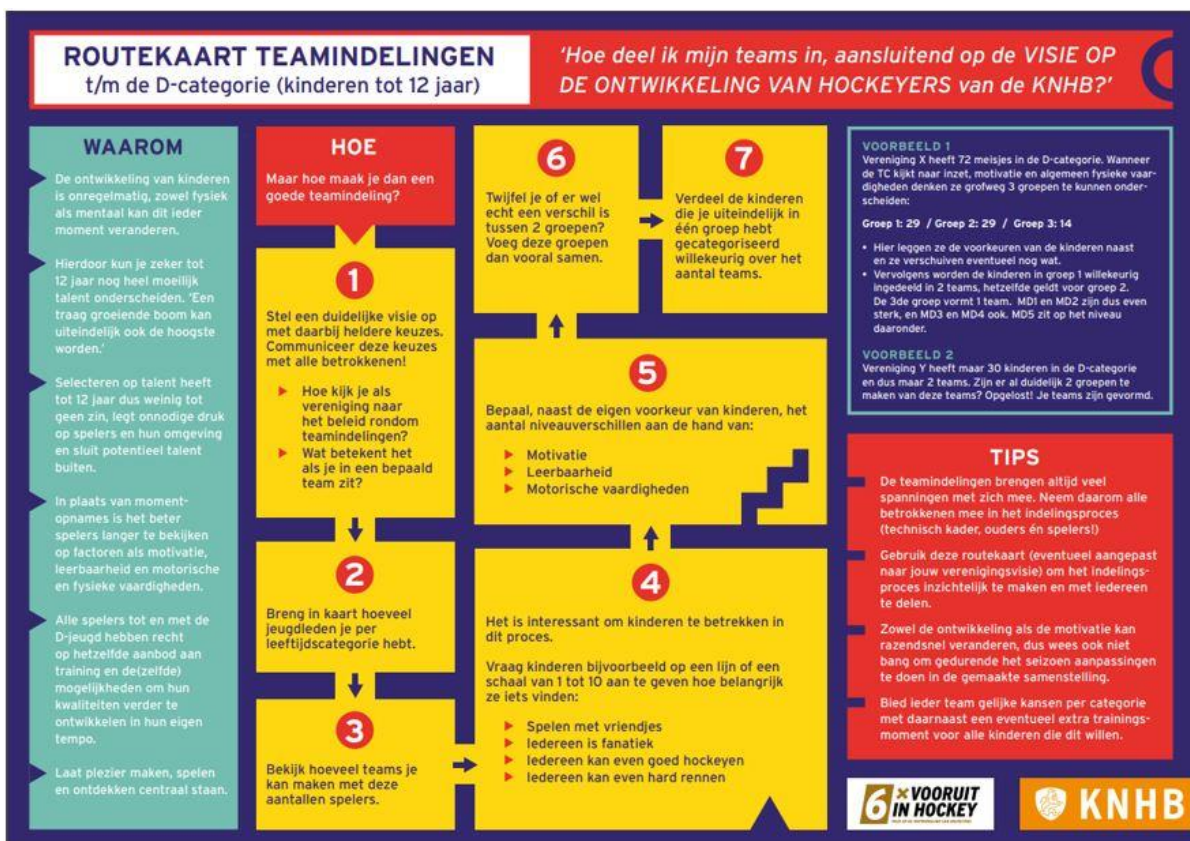

Wie zijn betrokken bij de teamvorming?

De teamindeling komt tot stand door overleg met de Technisch Manager, hoofdtrainer, technisch coördinator en de lijncoördinator van de betreffende lijn. De hoofdtrainer heeft zicht op de kinderen op de trainingsdagen en vraagt input van de trainers van de teams. De technisch coördinator vraagt input van de coaches/managers over de inzet en vaardigheden tijdens de wedstrijden. De lijncoördinator bewaakt de sociale context van de teams en mix van bekende en onbekende kinderen in een team met de input van de coaches en manager en (hoofd-)trainers.

Hoe wordt de indeling gemaakt?

De indeling die hieruit volgt, wordt gestuurd naar de technisch manager, voorzitters, lijncoördinatoren en technisch coördinatoren. Indien er vragen zijn zal een van hen contact opnemen met de betreffende lijn en worden deze zaken besproken. Wanneer alles akkoord is, worden de teams vastgesteld.

Criteria indeling en selectie

De indelings- en selectiecriteria voor de Jongste Jeugd en Junioren (niet)O14-1 en 2, O16-1 en O18-1) vindt u op de website achter de inlog. De KNHB heeft voor de O8 t/m de O12 jeugd een routekaart ontwikkeld die duidelijk uitleg geeft voor deze lijnen: [Routekaart-teamindeling](#). Bij de O14, O16 en de O18 is de enquête van april mede bepalend geweest voor de indeling van de teams. Vooral om beter rekening te kunnen houden sociale voorkeuren en vriendenteams.

Voor de lijncoördinatoren, technisch coördinatoren, trainers, managers en coaches is het maken van de indelingen veel werk dat met grote zorgvuldigheid en betrokkenheid wordt gedaan. Er wordt gekeken naar de ontwikkeling van het gehele jaar. De dynamiek tussen lijncoördinatoren, technisch coördinatoren, trainers, managers en coaches draagt eraan bij dat over het algemeen de indelingen goed uitpakken.